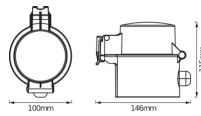

Technische Daten Ledvance Smart+ Wifi außen Stecker EU

[Produkt ansehen](#)

Technische Daten

Artikelnummer	240768
EAN	4058075532120
Marke	Ledvance
Herstellername	SMART WIFI OUTDOOR PLUG EU 8X1
Originalverpackung	8

Maße

Länge (mm)	146
Höhe (mm)	115
Durchmesser (mm)	100

Sensorinformationen

Sensortyp

Kein Sensor

Warum BeleuchtungDirekt?

persönliche **Beratung**

individuelle Angebote