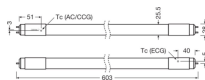

Technische Daten Osram LED Röhre T8 SubstiTUBE PRO (UN) Ultra Output
7.5W 1000lm - 830 Warmweiß | 60cm - Ersatz für 18W

[Produkt ansehen](#)

Technische Daten

Artikelnummer	240725
EAN	4058075546752
Marke	Osram
Herstellername	ST8PROU-0.6M 7,5W/830220-240VUN10X1
Originalverpackung	10
Beleuchtungdirekt All-in Garantie	5 Jahre
Energieeffizienzklasse	E
Durchschnittliche Lebensdauer (Stunden)	60000

Technische Informationen

Technologie	LED
Ersetzt (Watt)	18
Watt	7.5
Dimmbar	Nicht dimmbar
Sockel	G13
Drehbar	Nein
Farbcode	830 Warmweiß
Lichtfarbe (Kelvin)	3000 Warmweiß
Farbwiedergabestufe (Ra)	80-89 - Gute Farbwiedergabe
Helle Farbe	Weiß
Farbsteuerung	Einzelfarbe
Lichtstrom (Lumen)	1000

Maße

Länge	60cm
Länge (mm)	600
Durchmesser (mm)	26

Warum BeleuchtungDirekt?

-  persönliche **Beratung**
-  **individuelle** Angebote
-  bis zu **7 Jahre Garantie**
-  **einfache** Retour