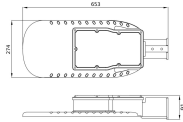

Technische Daten Ledvance LED-
Straßenbeleuchtung Eco Area 150W
18750lm - 830 Warmweiß | IP66

[Produkt ansehen](#)

Technische Daten

Artikelnummer	240870
EAN	4058075557932
Marke	Ledvance
Herstellername	ECOAREASPD 150W 830 IP66 GY 2X1 EUE
Beleuchtungdirekt All-in Garantie	5 Jahre
Durchschnittliche Lebensdauer (Stunden)	50000

Technische Informationen

Technologie	LED Integriert
Watt	150
Lampen Spannung (V)	220-240
Dimmbar	Nicht dimmbar
Farbcode	830 Warmweiß
Lichtfarbe (Kelvin)	3000 Warmweiß
Farbwiedergabestufe (Ra)	80-89 - Gute Farbwiedergabe
Helle Farbe	Weiß
Farbsteuerung	Einzelfarbe
Lichtstrom (Lumen)	18750
Lumen Watt Verhältnis (Lm/W)	125
Abstrahlwinkel (Grad)	150x85