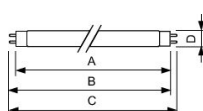

Technische Daten Philips MASTER TL-D 18W - Rot | 60cm

[Produkt ansehen](#)

Technische Daten

Artikelnummer	110197
EAN	8711500726841
Marke	Philips
Herstellername	TL-D Colored 18W Red 1SL/25
Originalverpackung	25
Beleuchtungdirekt All-in Garantie	5 Jahre
Energieeffizienzklasse (alt)	E
Durchschnittliche Lebensdauer (Stunden)	15000
Drehbar	Nein

Technische Informationen

Technologie	Fluoreszierend
Watt	18
Dimmbar	Nur mit dimmbarem Vorschaltgerät dimmbar
Sockel	G13
Helle Farbe	Rot
Farbsteuerung	Einzelfarbe
Lichtstrom (Lumen)	25
Lumen Watt Verhältnis (Lm/W)	1
Vorschaltgerät benötigt	Ja
Länge	60cm