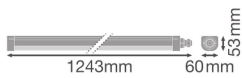

Technische Daten Mehrfachpackung 4x Ledvance LED Feuchtraumleuchte 33W 3960lm - 840 Kaltweiß | 120cm

[Produkt ansehen](#)

Technische Daten

Artikelnummer	257362
EAN	8719157069137
Marke	Ledvance
Herstellername	Multipack 4x DP COMP 1200 V 33W 840 IP66 PS LEDV
Beleuchtungdirekt All-in Garantie	5 Jahre
Durchschnittliche Lebensdauer (Stunden)	75000

Technische Informationen

Technologie	LED Integriert
Ersetzt (Watt)	2x36
Watt	33
Lampen Spannung (V)	220-240
Dimmbar	Nicht dimmbar
Helle Farbe	Weiß
Farbcode	840 Kaltweiß
Lichtfarbe (Kelvin)	4000 Kaltweiß
Farbwiedergabestufe (Ra)	80-89 - Gute Farbwiedergabe
Farbsteuerung	Einzelfarbe
Lichtstrom (Lumen)	3960
Lumen Watt Verhältnis (Lm/W)	123

Leistungsfaktor	>0.90
Inkl. Leuchtmittel	Ja
Länge	120cm
Produkttyp	Wasserfeste Wannenleuchten

Informationen zur Leuchte

Befestigung	Oberflächenmontage
Leuchtenverbindung	Anschlusseinheit 3-polig
Optikabdeckung	PC (Polycarbonat)
IP-Schutzklasse	IP66 - vollständig wasser- und staubdicht
Prallschutz	IK08 - 5 Joule
Betriebstemperatur	-20°C bis +45°C
Gehäuse	PC (Polycarbonat)
Sockelfarbe	Weiß
Notfallbeleuchtung	Keine Notbeleuchtung
Produktserie	Compact

Maße

Länge (mm)	1243
Breite (mm)	60
Höhe (mm)	53

Sensorinformationen

Warum BeleuchtungDirekt?

Sensortyp

Kein Sensor

persönliche **Beratung**

individuelle Angebote