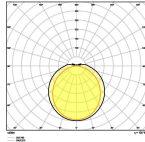

Technische Daten Mehrfachpackung 4x Ledvance LED Feuchtraumleuchte 33W 3960lm - 840 Kaltweiß | 120cm

[Produkt ansehen](#)

Technische Daten

Artikelnummer	257362
EAN	8719157069137
Marke	Ledvance
Herstellername	Multipack 4x DP COMP 1200 V 33W 840 IP66 PS LEDV
Beleuchtungdirekt All-in Garantie	5 Jahre
Durchschnittliche Lebensdauer (Stunden)	75000

Technische Informationen

Technologie	LED Integriert
Ersetzt (Watt)	2x36
Watt	33
Lampen Spannung (V)	220-240
Dimmbar	Nicht dimmbar
Helle Farbe	Weiß
Farbcode	840 Kaltweiß
Lichtfarbe (Kelvin)	4000 Kaltweiß
Farbwiedergabestufe (Ra)	80-89 - Gute Farbwiedergabe
Farbsteuerung	Einzelfarbe
Lichtstrom (Lumen)	3960
Lumen Watt Verhältnis (Lm/W)	123